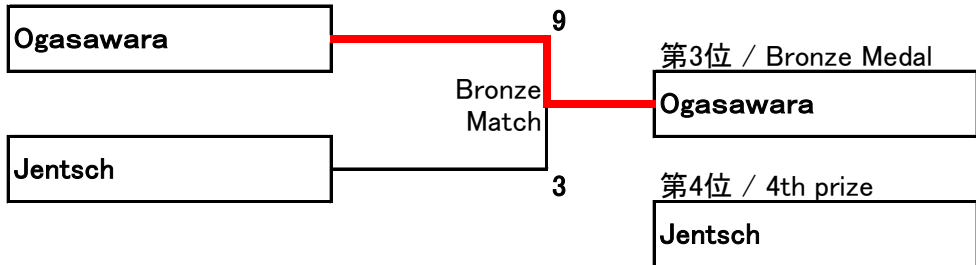

## <トーナメント(男) / Playoff(Men)>

# <トーナメント(女) / Playoff(Women)>

優勝 / Gold Medal

Fujisawa

準優勝 / Silver Medal

M.Kim

第3位 / Bronze Medal

Ogasawara

第4位 / 4th prize