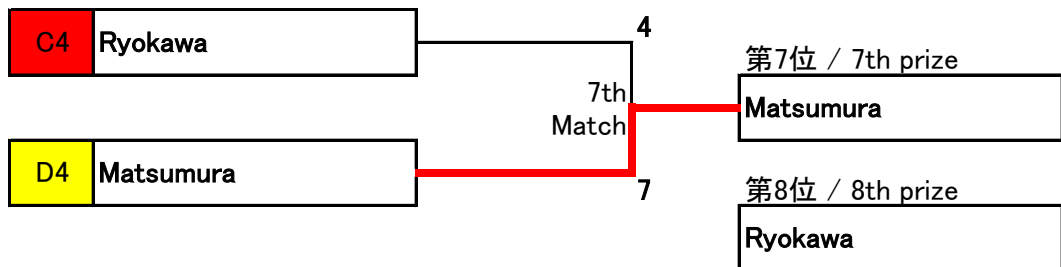

## <トーナメント(男) / Playoff(Men)>

Jentsch

第5位 / 5th prize

E.Kim

第6位 / 6th prize

Koana

第7位 / 7th prize

Matsumura

第8位 / 8th prize