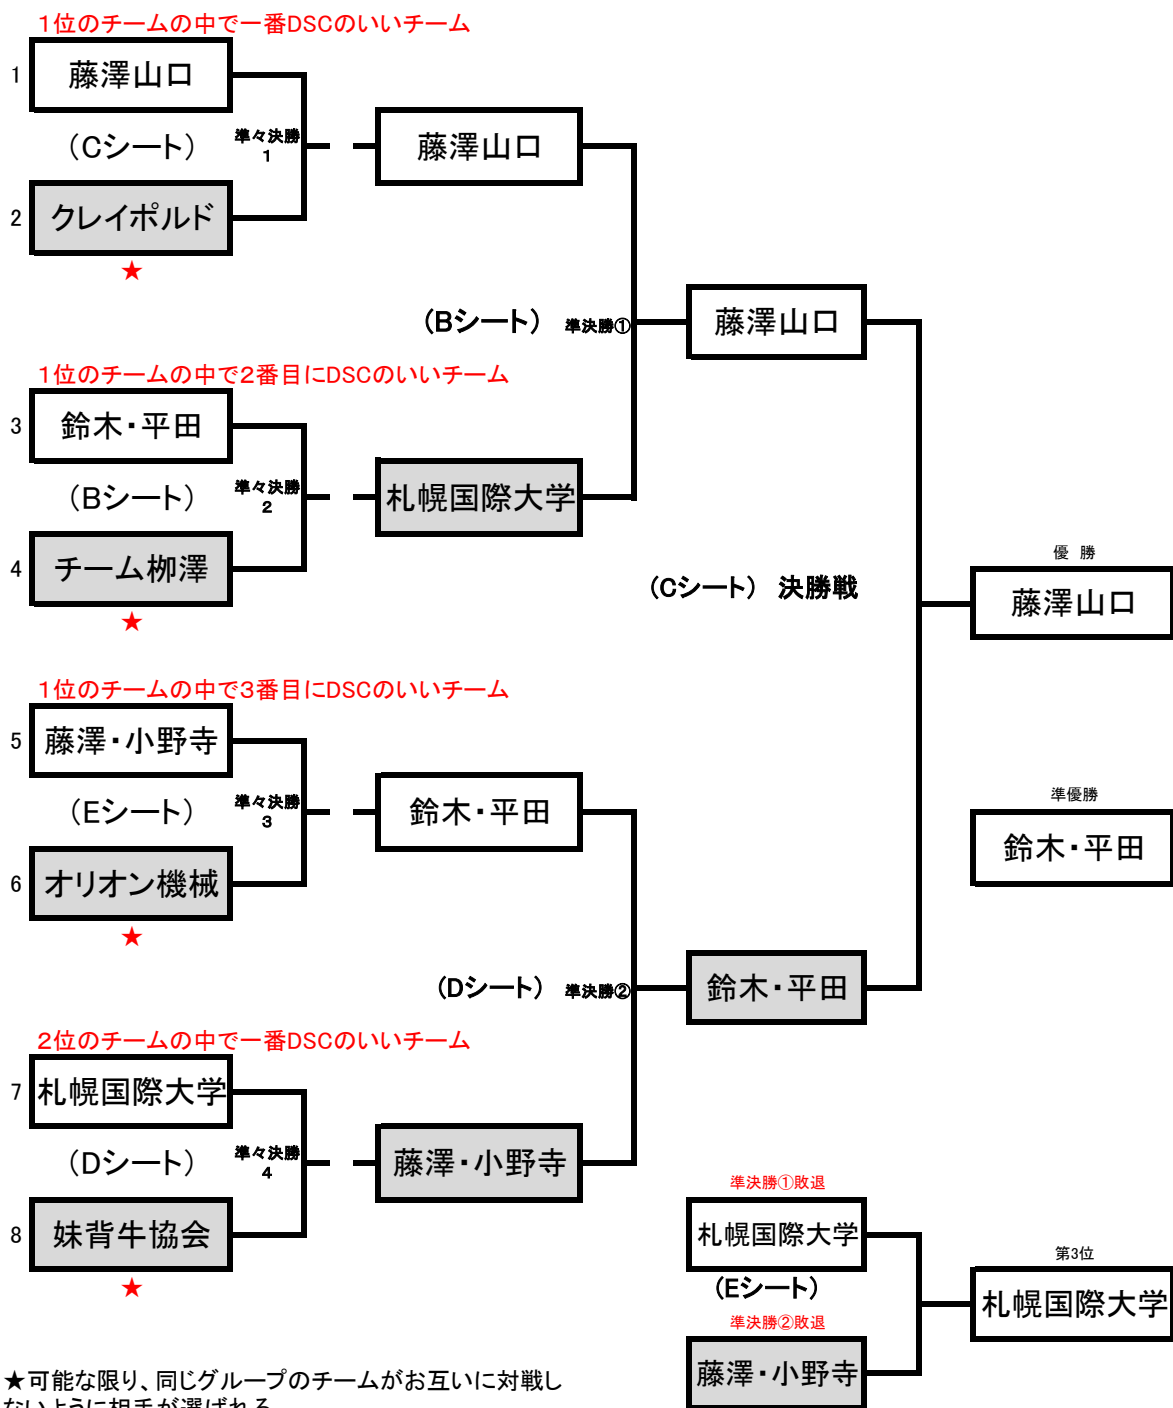

プレーオフトーナメント

★可能な限り、同じグループのチームがお互いに対戦しないように相手を選ばれる。  
必要に応じて、相手はラウンドロビン後のチームミーティングで「抽選」により決定される。

第12回 全農 日本ミックスダブルスカーリング選手権大会

Aブロック

	1	2	3	4	5	6	7	勝	負	勝率 順位	決定 順位
1 札幌国際大学	●	×	○	○	○	○	×	4	2	2	2
2 チーム柳澤	○	●	○	○	×	○	×	4	2	2	3
3 チーム岩手	×	×	●	○	×	○	×	2	4	5	5
4 札幌協会	×	×	×	●	×	×	×	0	6	7	7
5 竹田・竹田	×	○	○	○	●	○	×	4	2	2	4
6 チーム北村	×	×	×	○	×	●	○	2	4	5	6
7 藤澤・小野寺	○	○	○	○	○	×	●	5	1	1	1