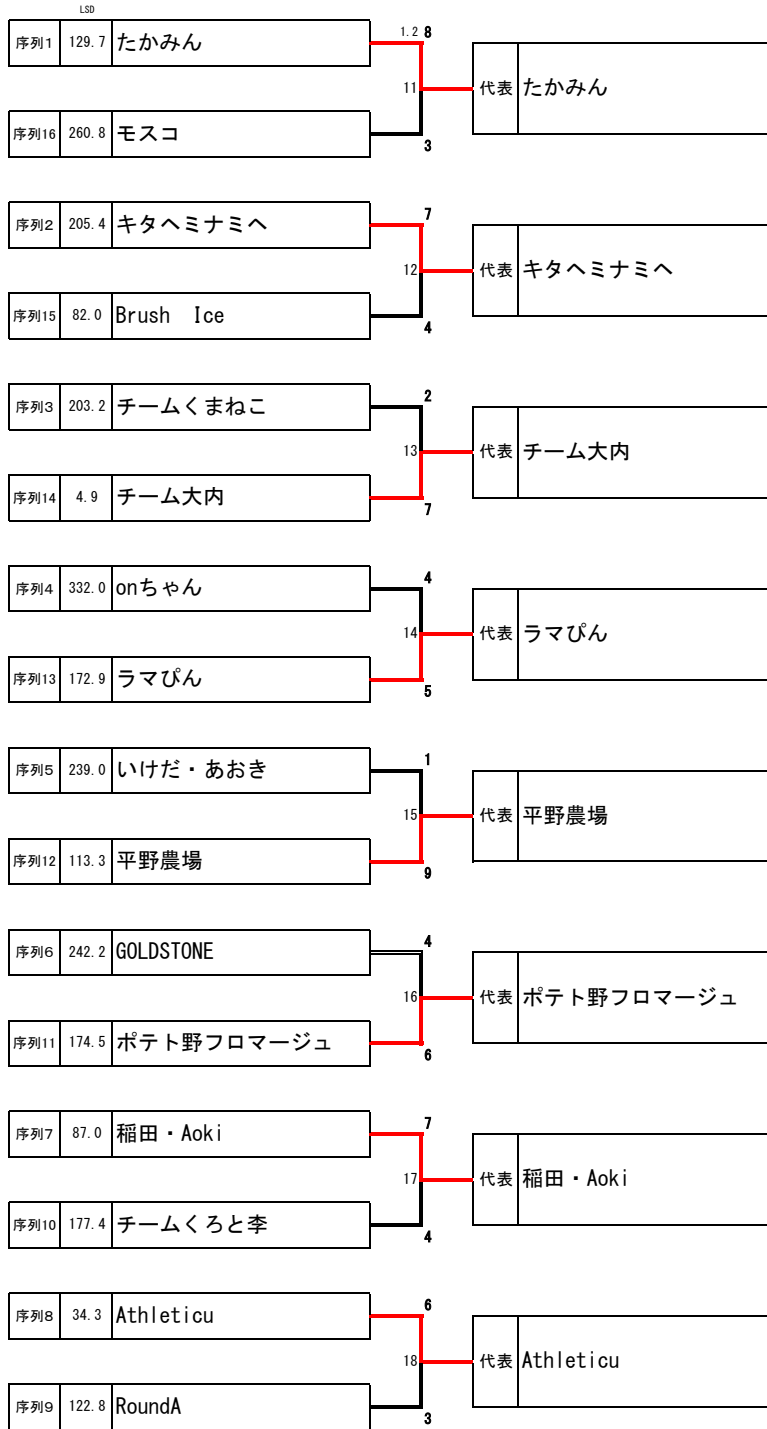

第16回北海道ミックスダブルスカーリング選手権大会
札幌地区予選 代表決定戦

代表決定戦の勝チーム：LSDの
順に代表1～8

代表決定戦 1

代表 1

チーム大内

代表 2

Athleticu

代表 3

稲田・Aoki

代表 4

平野農場

代表 5

たかみん

代表 6

ラマぴん

代表 7

ポテト野フロ
マージュ

代表 8

キタヘミナミ
へ

代表決定戦2の勝チーム：LSD
の順に代表9～12

代表 9

Brush Ice

代表決定戦 2

1+2のLSD

21L	予備代表	RoundA
22L	予備代表	チームくろと李
23L	予備代表	GOLDSTONE
24L	予備代表	onちゃん

代表 1 0

チームくまねこ

代表 1 1

いけだ・あおき

代表 1 2

モスコ

代表決定戦 2 の負チーム : LSD の順に予備代表 1~4