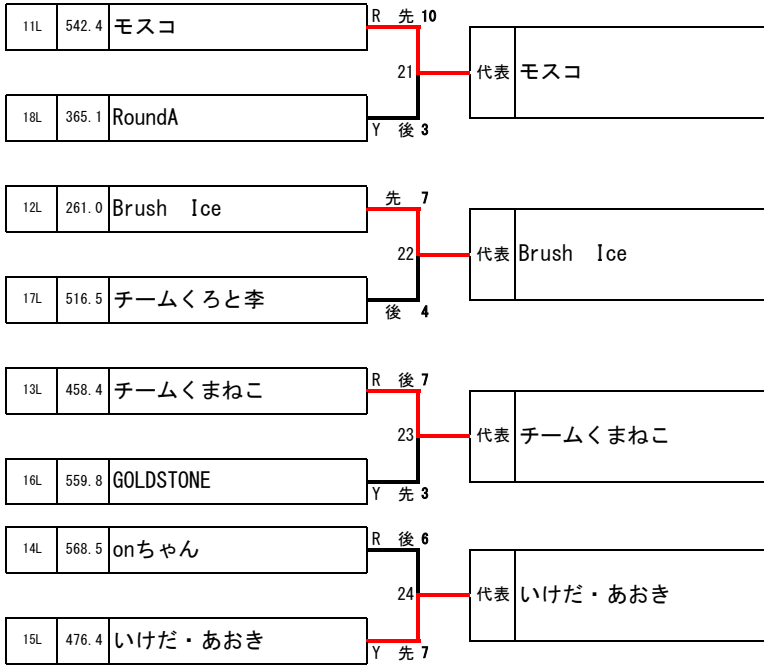

第16回北海道ミックスダブルスカーリング選手権大会
札幌地区予選 代表決定戦

代表決定戦の勝チーム：LSDの
順に代表1～8

代表決定戦 1

代表 1

チーム大内

代表 2

Athleticu

代表 3

ポテト野フロ
マージュ

代表 8

キタヘミナミ
へ

代表決定戦2の勝チーム：LSD
の順に代表9～12

代表 9

Brush Ice

代表決定戦 2

1+2のLSD

21L	予備代表	RoundA
22L	予備代表	チームくろと李
23L	予備代表	GOLDSTONE
24L	予備代表	onちゃん

代表 1 0

チームくまねこ

代表 1 1

いけだ・あおき

代表 1 2

モスコ

代表決定戦 2 の負チーム : LSD の順に予備代表 1~4