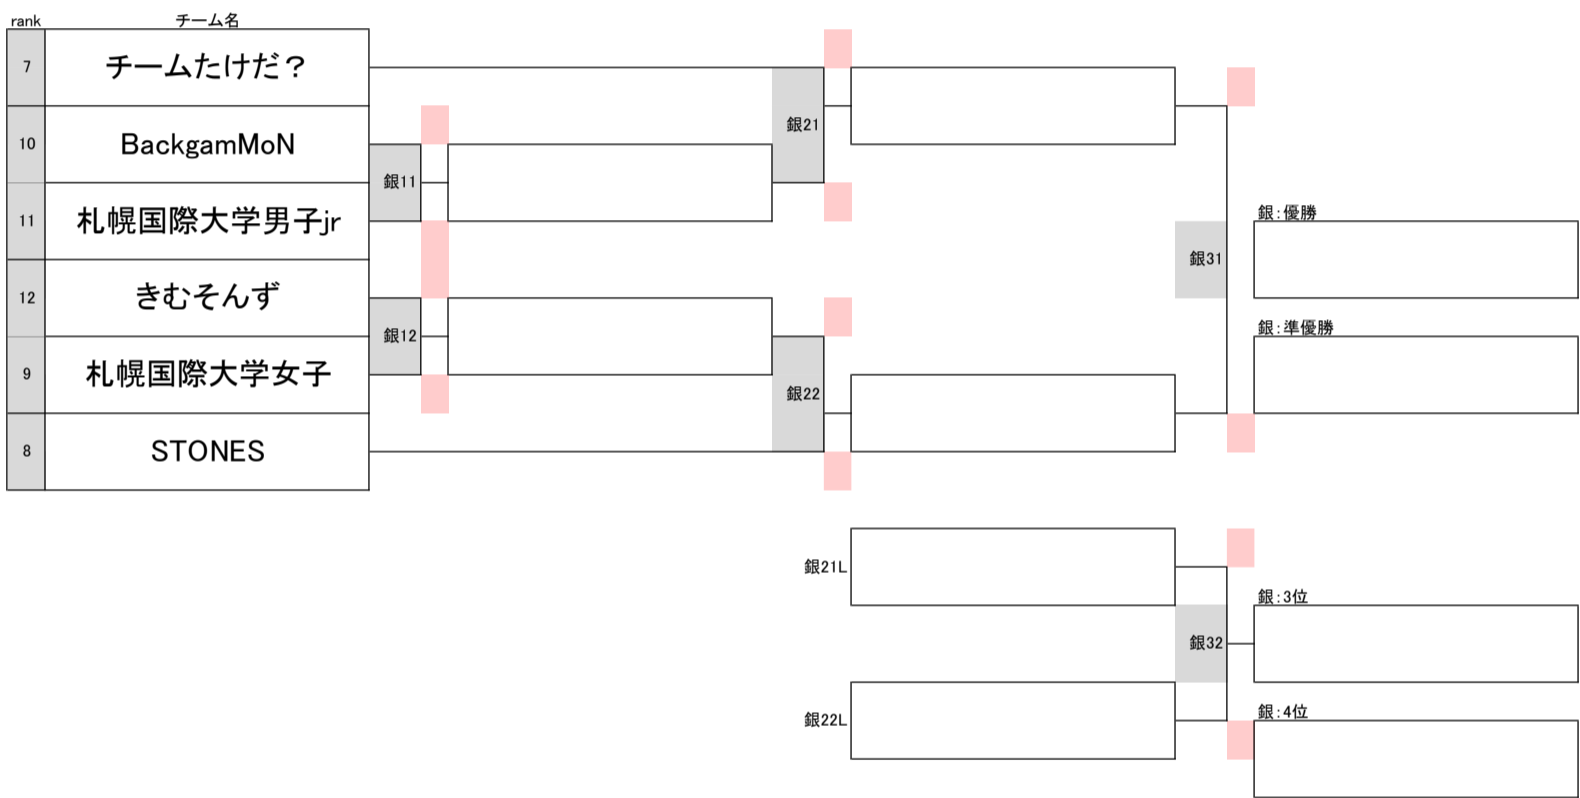

金トーナメント(予選ブロック1~6位)

銀トーナメント(予選ブロック7~12位)

銅マッチ(順位決定戦)(予選ブロック13~24位)