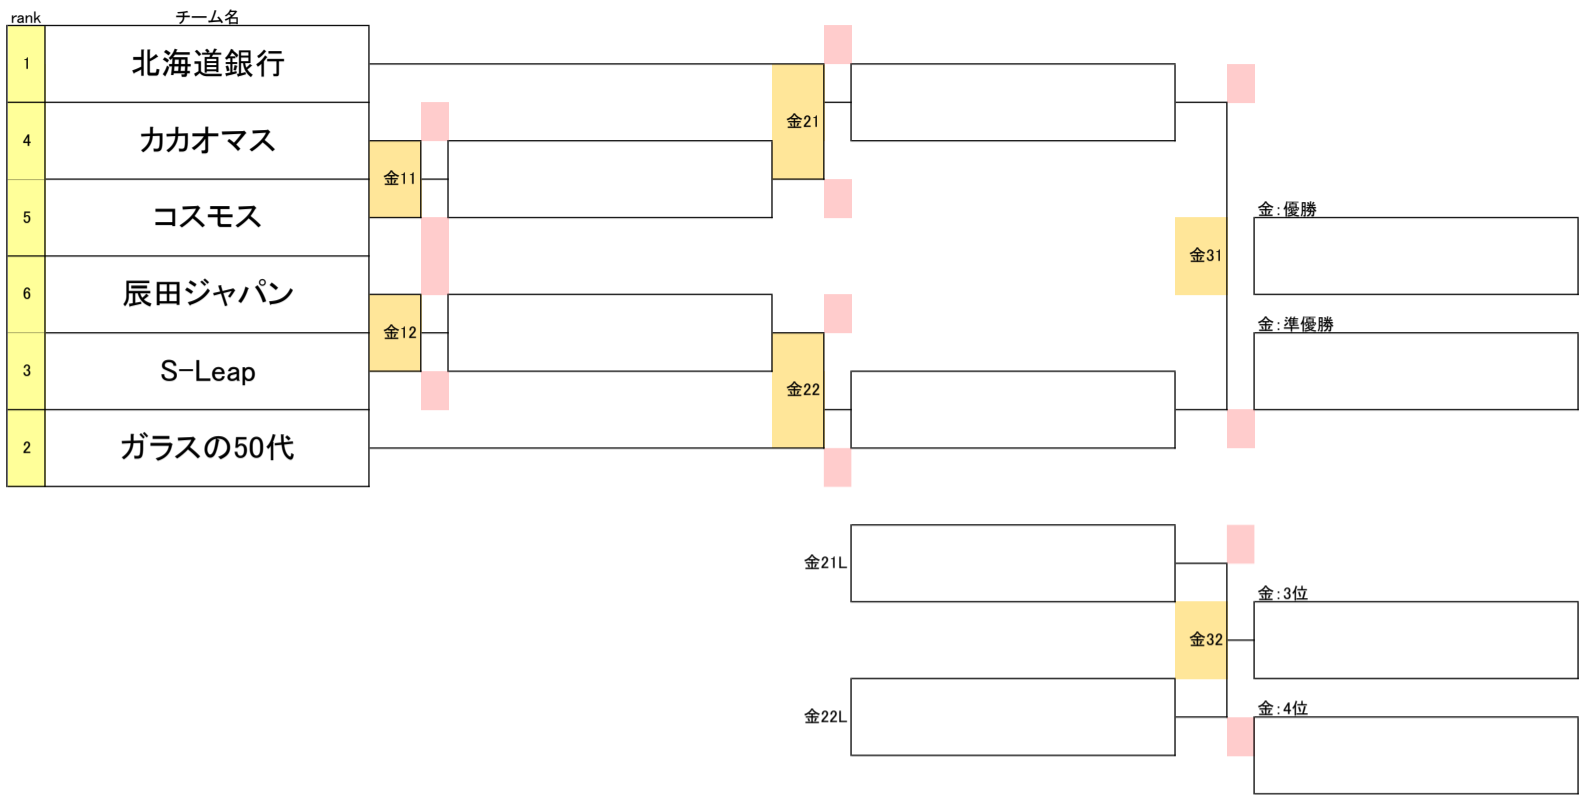

金トーナメント(予選ブロック1~6位)

銀トーナメント(予選ブロック7~12位)

銅マッチ(順位決定戦)(予選ブロック13~24位)